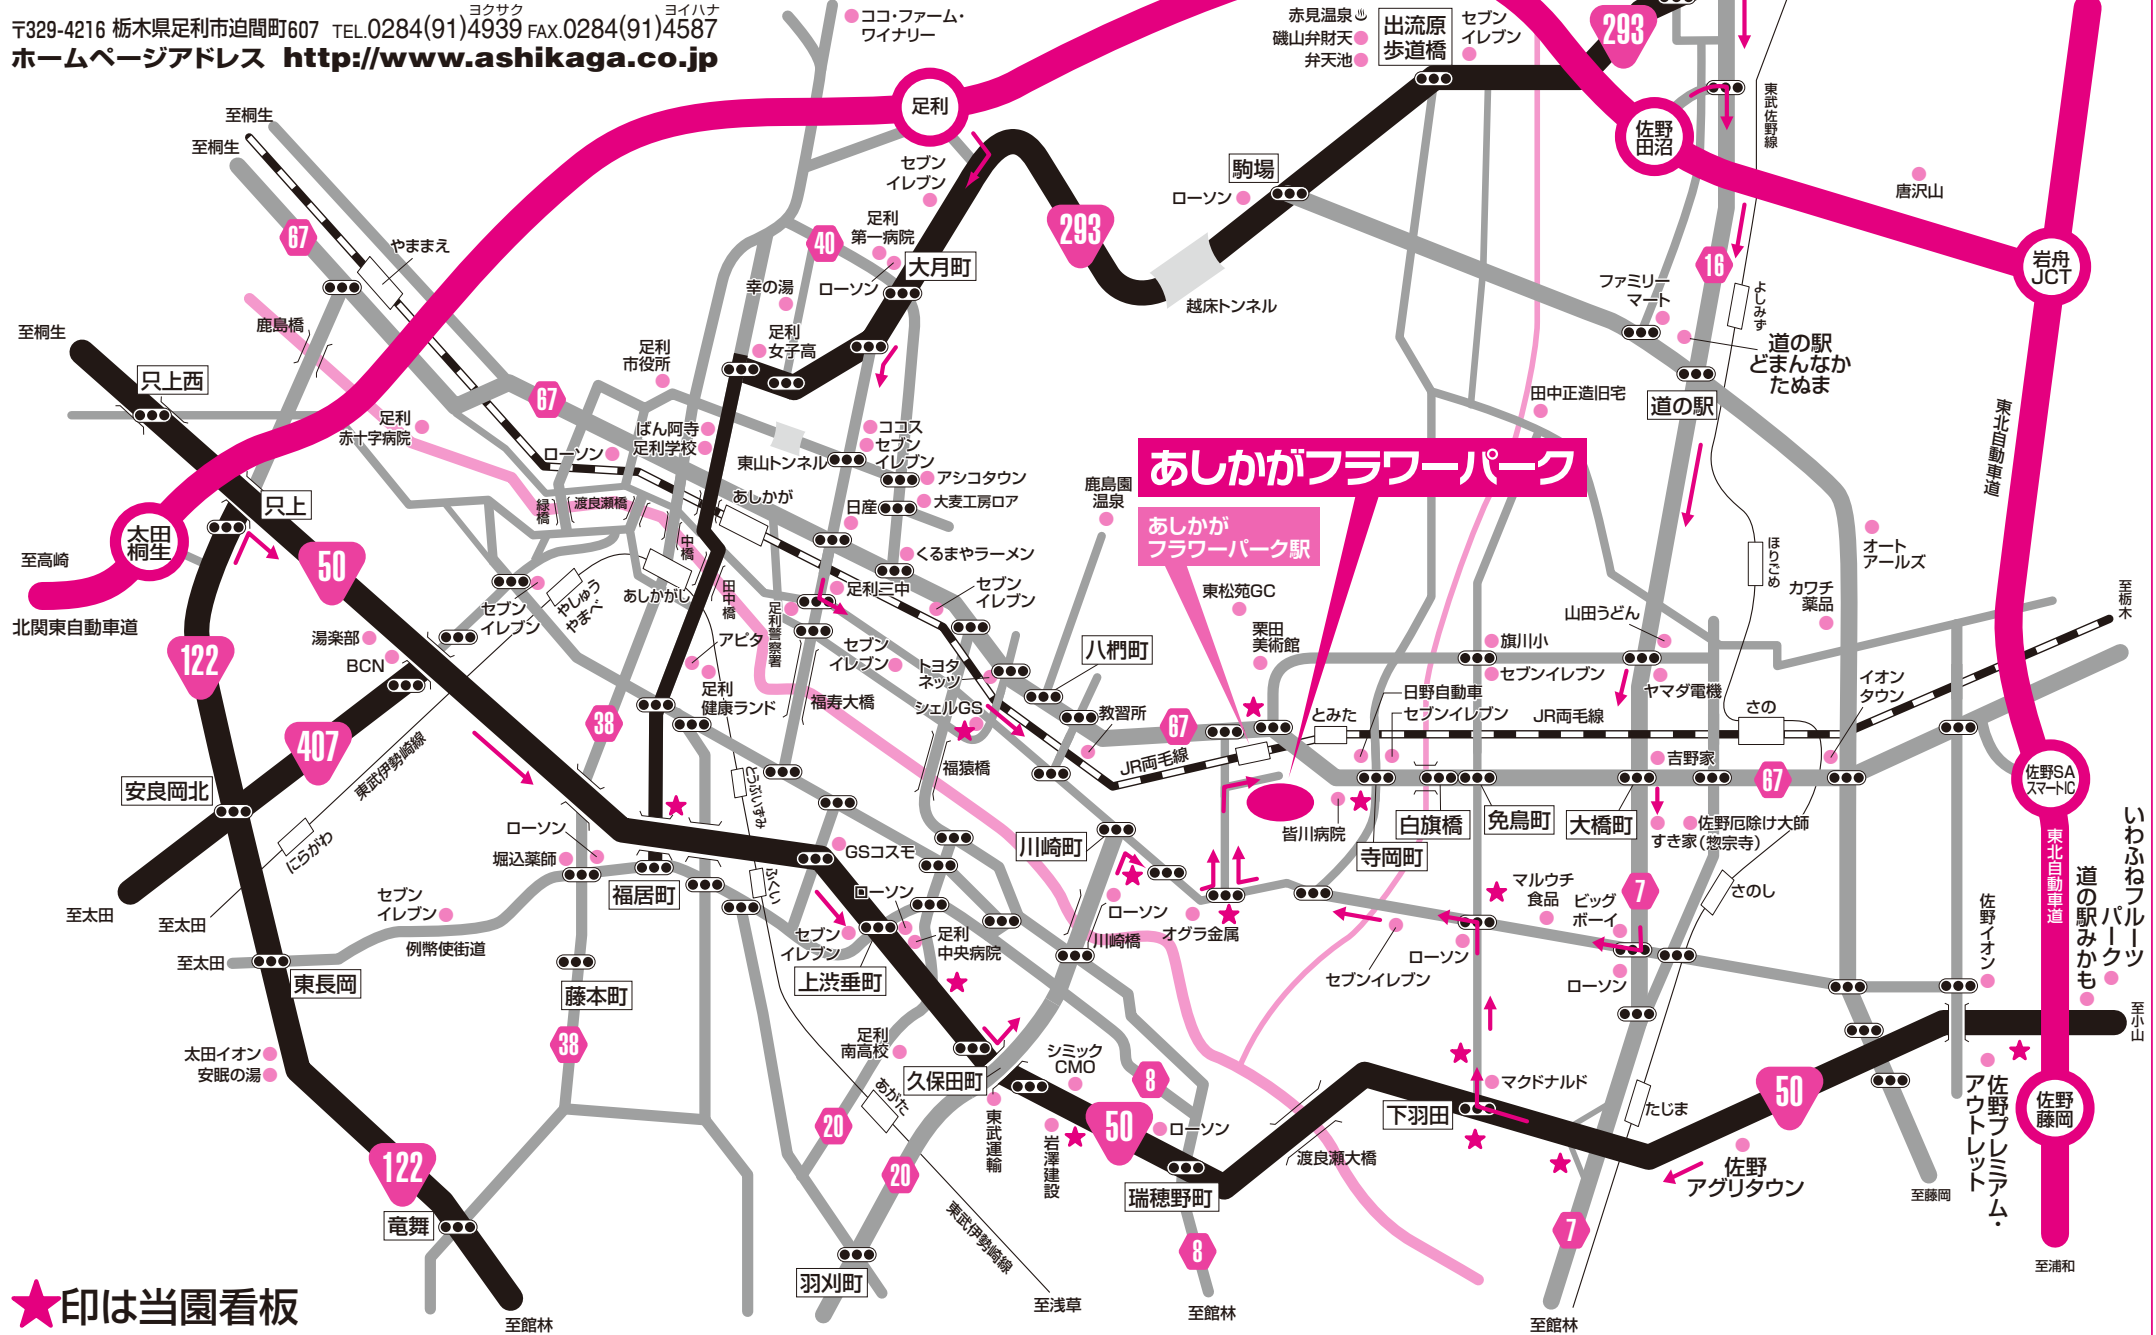

あしかがフラワーパーク

〒329-4216 栃木県足利市迫間町607 TEL.0284(91)4939 FAX.0284(91)4587
ホームページアドレス <http://www.ashikaga.co.jp>

★印は当園看板

いわねフルーツパーク
道の駅みかも

佐野イオン
佐野プレミアム・アウトレット
佐野藤岡
至浦和